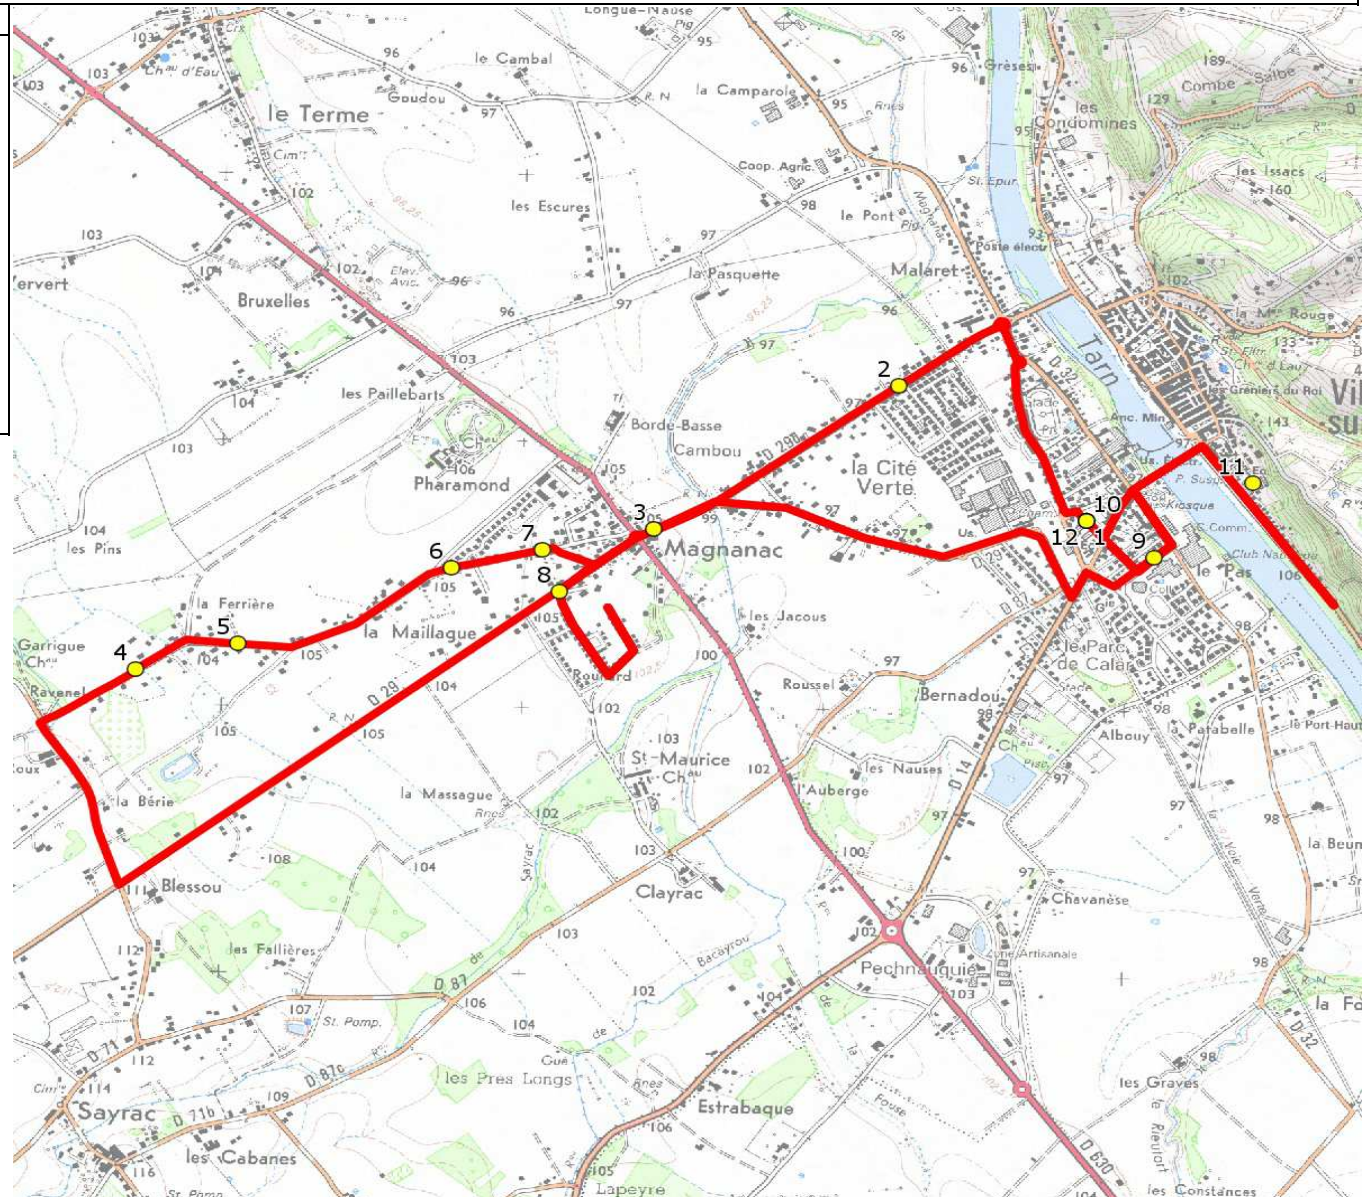

Mise à jour : 28/08/2019

Ligne : VILLEMUR/TARN-COLLEGE&ECOLES VILLEMUR

Ligne N° : S6145

Marché (année de notification-durée) : 2018-7

Transporteur : AUTOCARS ALTERNATIVE TOURISME

Km en charge : 15 Km

Nombre de places assises : 63 pl

Sous-traitant :

Année : 2018

ITINERAIRE INDICATIF (ALLER)	LMMJV--
VILLEMUR-SUR-TARN	
1. Ecole Jules Michelet	07:55 (1)
2. Victor Hugo	08:00
3. Atribus Avenue Kennedy	08:03
4. Ch Lagarrigue/Ravenel/n°1733	08:08
5. Ch Lagarrigue/n°1423/Ferrière	08:09
6. Ch Lagarrigue/R Malraux	08:11
7. Ch Lagarrigue/n°291	08:13
8. RD29/Lot La Plaine	08:15
9. Collège Albert Camus	08:20 (2)
10. Ecole Jules Michelet	08:40
11. Ecole Anatole France	08:45
12. Ecole Jules Michelet	08:50

Renvoi/Nota :

1 : Accompagnatrice

2 : Abri Collège , correspondance école élémentaire

Mise à jour : 28/08/2019

Ligne : VILLEMUR/TARN-COLLEGE&ECOLES VILLEMUR

Ligne N° : S6145

Marché (année de notification-durée) : 2018-7

Transporteur : AUTOCARS ALTERNATIVE TOURISME

Km en charge : 12 Km

Nombre de places assises : 63 pl

Sous-traitant :

Année : 2018

ITINERAIRE INDICATIF (RETOUR)	LM-JV--	Merc
VILLEMUR-SUR-TARN		
1. Ecole Jules Michelet	16:40	12:10
2. Ecole Anatole France	16:45	12:15
3. Ecole Jules Michelet	16:50	12:20
4. Collège Albert Camus	17:10 (1)	12:40 (1)
5. Victor Hugo	17:15	12:45
6. Avenue Kennedy	17:18	12:48
7. Ch Lagarrigue/Ravenel/n°1733	17:23	12:53
8. Ch Lagarrigue n°1423/Ferrière	17:24	12:54
9. Ch Lagarrigue/R Malraux	17:26	12:56
10. Ch Lagarrigue/n°291	17:28	12:58
11. RD29/Lot La Plaine	17:30	13:00