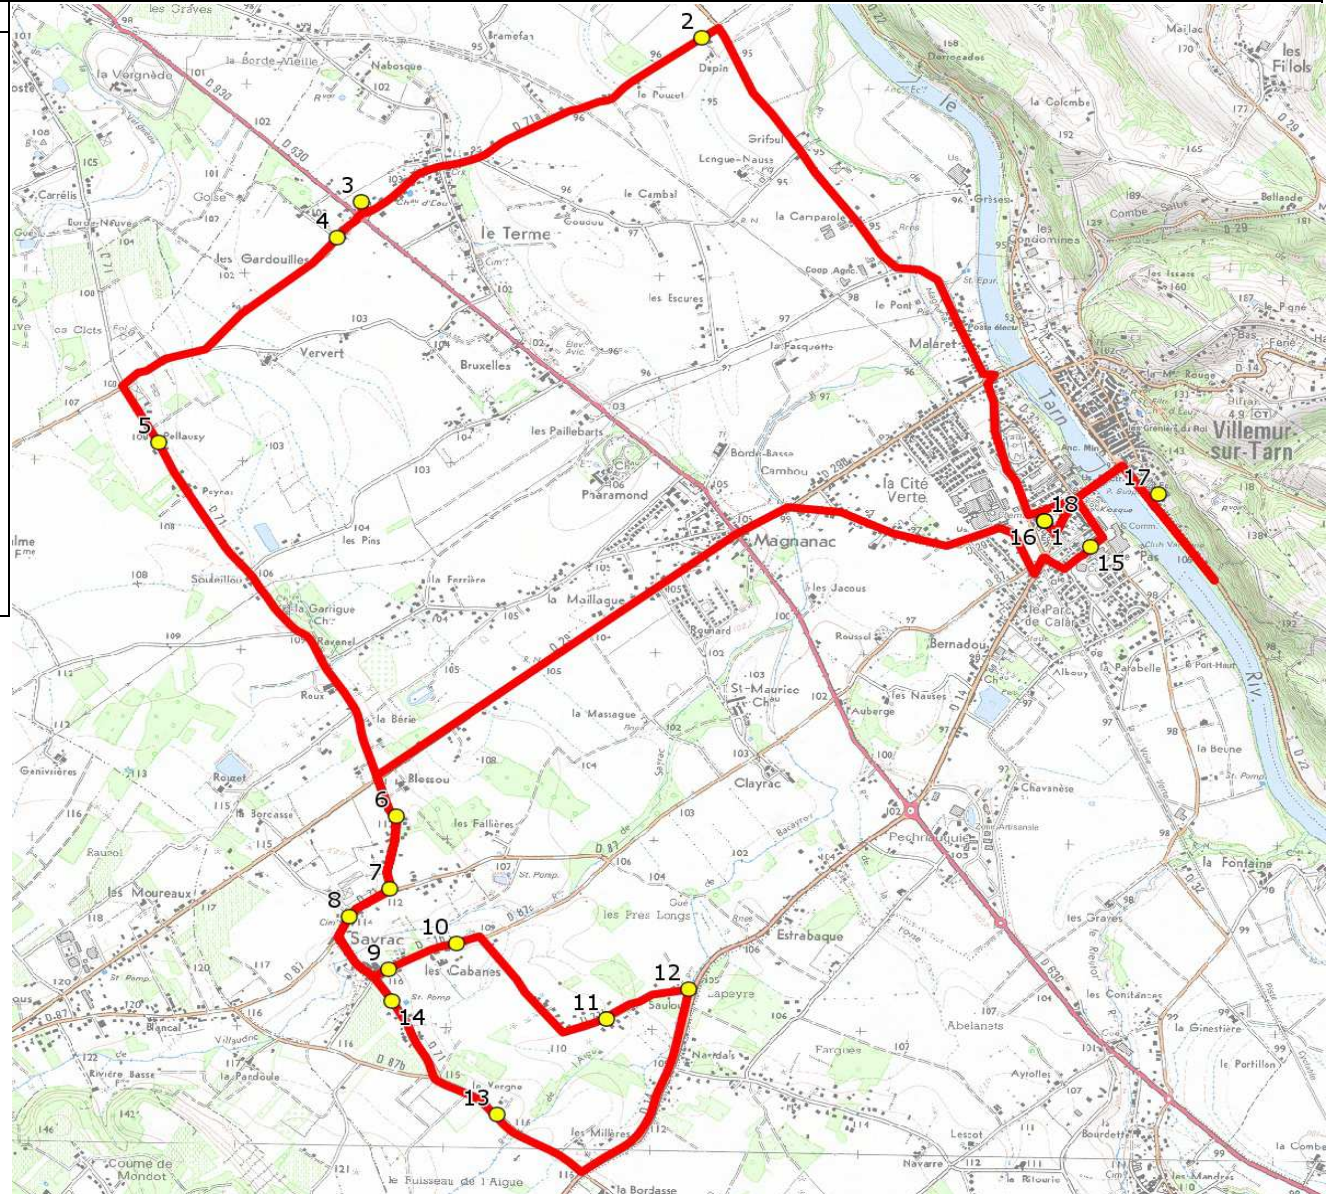

Mise à jour : 03/09/2019	Ligne : VILLEMUR-COLLEGE&ECOLES-NAVETTE	Ligne N° : S6147
Marché (année de notification-durée) : 2018-7	Transporteur : AUTOCARS ALTERNATIVE TOURISME	Km en charge : 24 Km
Nombre de places assises : 63 pl	Sous-traitant :	Année : 2018

ITINERAIRE INDICATIF (ALLER)	LMMJV--
VILLEMUR-SUR-TARN	
1. Ecole Jules Michelet	07:30 (1)
2. RD71a/Dupin/Domaine de Carles	07:35
3. Abribus _Le Terme	07:40
4. RD71a/Ch Gayssane/Gardouilles	07:42
5. RD71/Pellausy	07:46
6. RD71/Blessou	07:51
7. RD71/RD87	07:54
8. RD71/N°299	07:56
9. Abribus _Sayrac	07:57
10. Rte des Cabanes/n°57	07:59
11. RD71b/Saulou/n°468	08:01
12. RD71b/Saulou/n°74	08:03
13. D71/Le Vergne/n°520	08:06
14. D71/N°431/Containers	08:08
15. Collège Albert Camus	08:20 (2)
16. Ecole Jules Michelet	08:40
17. Ecole Anatole France	08:45
18. Ecole Jules Michelet	08:50

Renvoi/Nota :

- 1 : Accompagnant
- 2 : Abri Collège , correspondance école élémentaire

Mise à jour : 03/09/2019	Ligne : VILLEMUR-COLLEGE&ECOLE-NAVETTE	Ligne N° : S6147
Marché (année de notification-durée) : 2018-7	Transporteur : AUTOCARS ALTERNATIVE TOURISME	Km en charge : 19 Km
Nombre de places assises : 63 pl	Sous-traitant :	Année : 2018

ITINERAIRE INDICATIF (RETOUR)	LM-JV--	Merc
VILLEMUR-SUR-TARN		
1. Ecole Jules Michelet	16:40	12:10
2. Ecole Anatole France	16:45	12:15
3. Ecole Jules Michelet	16:50	12:20
4. Collège Albert Camus	17:10 (1)	12:40 (1)
5. RD71a/Dupin/Domaine de Carles	17:15	12:45
6. Abribus _Le Terme	17:22	12:52
7. RD71a/Ch Gayssane/Gardouilles	17:24	12:54
8. RD71/Pellausy	17:29	12:59
9. RD71/Blessou	17:34	13:04
10. RD71/RD87	17:37	13:07
11. RD71/N°299	17:39	13:09
12. Abribus _Sayrac	17:40	13:10
13. Rte des Cabanes/n°57	17:42	13:12
14. RD71b/Saulou/n°468	17:44	13:14
15. RD71b/Saulou/n°74	17:46	13:16
16. D71/Le Vergne/n°520	17:51	13:21
17. D71/N°431/Containers	17:53	13:23