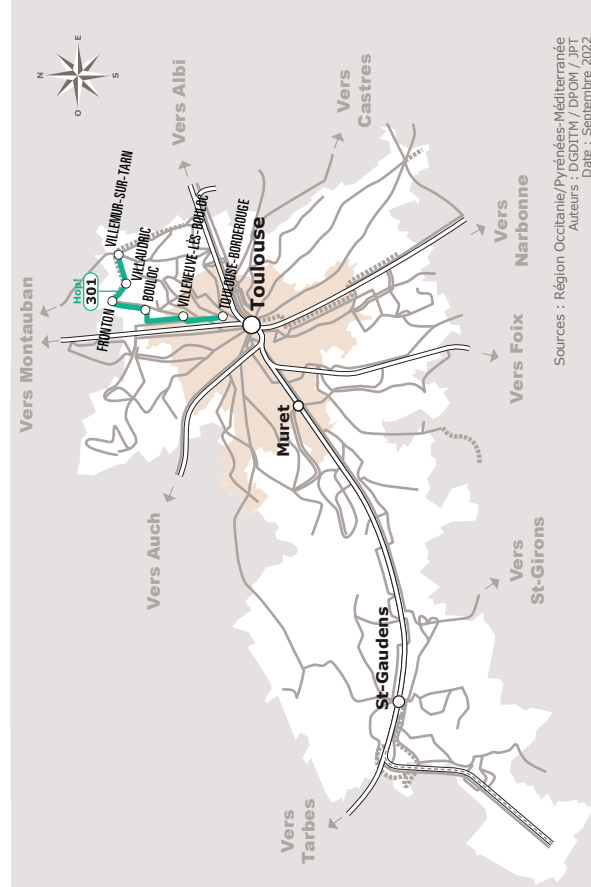

# VILLEMUR > EUROCENTRE > TOULOUSE

JOURS DE LA SEMAINE		LàV	LàV	LàV	LàV	LàV	LàV	LàV	LàV	LàV	LàV	LàV	LàV	LàV	LàV	
PÉRIODES SCOLAIRES		●	●	●	●	●	●	●	●	●	●	●	●	●	●	
PETITES VACANCES		●	●			●	●	●	●	●	●	●	●	●	●	
ÉTÉ		●	●			●	●	●	●	●	●	●	●	●	●	
VILLEMUR-SUR-TARN	Place Saint-Jean	06:00	06:30		06:45	06:50	07:00	07:30	08:00	08:30	16:00	16:30	17:00	17:30	18:00	18:30
	Avenue Kennedy	06:05	06:35		06:50	06:55	07:05	07:35	08:05	08:35	16:05	16:35	17:05	17:35	18:05	18:35
VILLAUDRIC	Commerces	06:10	06:40		06:55	07:00	07:10	07:40	08:10	08:40	16:10	16:40	17:10	17:40	18:10	18:40
FRONTON	Lycée	06:13	06:43	06:43	06:58	07:03	07:13	07:43	08:13	08:43	16:13	16:43	17:13	17:43	18:13	18:43
	Mairie	06:15	06:45	06:45	07:00	07:05	07:15	07:45	08:15	08:45	16:15	16:45	17:15	17:45	18:15	18:45
BOULOC	Mairie	06:22	06:52	06:52	07:07	07:12	07:22	07:52	08:22	08:52	16:22	16:52	17:22	17:52	18:22	18:52
VILLENEUVE-LES-BOULOC	Eurocentre	06:30	07:00	07:00	07:15	07:20	07:30	08:00	08:30	09:00	16:30	17:00	17:30	18:00	18:30	19:00
TOULOUSE	Borderouge <sup>(1)</sup>	06:50	07:20	07:20	07:35	07:40	07:55	08:25	08:55	09:20	16:50	17:20	17:50	18:20	18:50	19:20

<sup>(1)</sup> Correspondance avec le métro ligne B

ANNÉE 2022 - 2023  
Du 1/09/2022 au 31/08/2023

## Horaires AUTOCAR

<sup>(1)</sup> Correspondance avec le métro ligne B

■ Ce service dessert l'arrêt Villemur-sur-Tarn\_Cité Verte en période scolaire uniquement