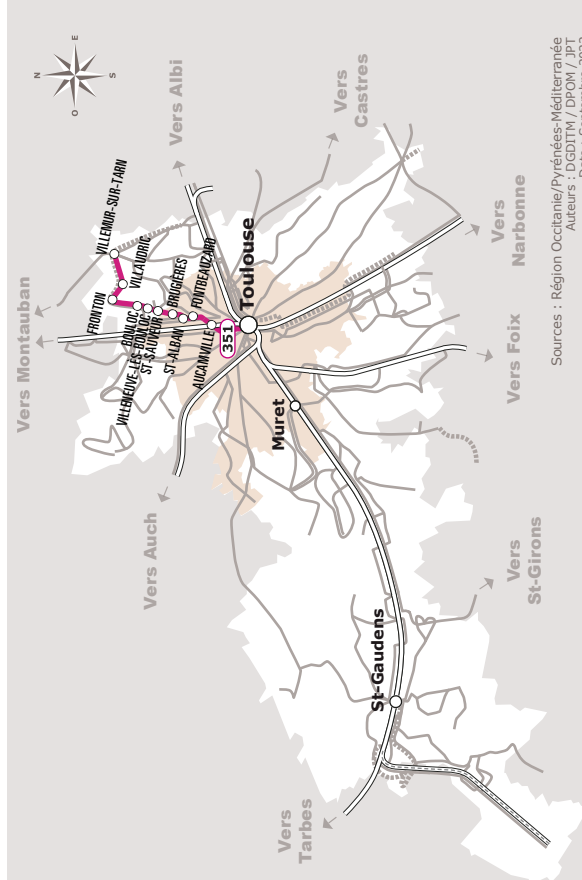

☿ Tous les véhicules de cette ligne sont accessibles aux personnes en fauteuil roulant.

Pour les horaires de passage des autocars, il est conseillé de se présenter quelques minutes avant l'heure indiquée.

⁽¹⁾ Correspondance avec le métro ligne A

⁽²⁾ Correspondance avec le métro ligne B

ANNÉE 2022 - 2023
Du 1/09/2022 au 31/08/2023

351

Horaires AUTOCAR

Ligne 351

Villemur > Fronton > Toulouse