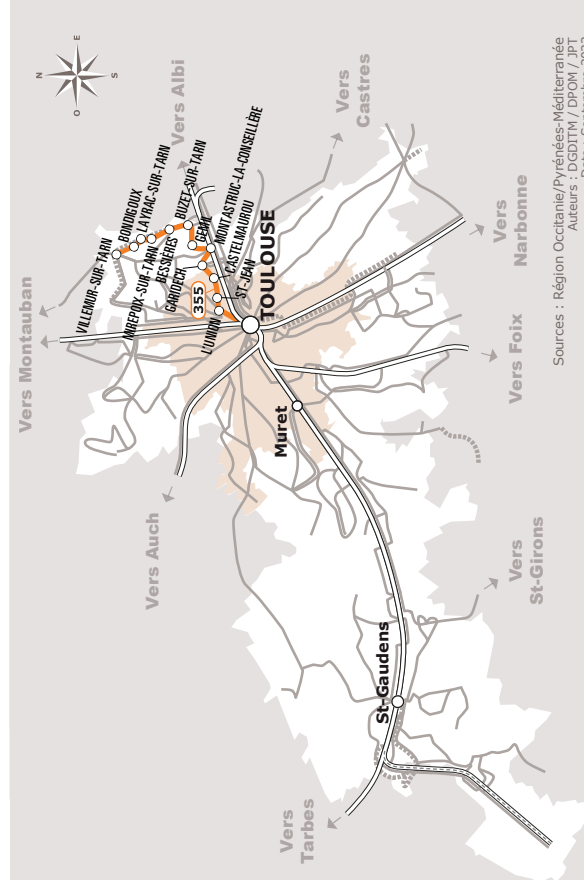

Tous les véhicules de cette ligne sont accessibles aux personnes en fauteuil roulant.

Pour les horaires de passage des autocars, il est conseillé de se présenter quelques minutes avant l'heure indiquée.

- (1) Correspondance avec le métro ligne A
- (2) Correspondance avec le métro ligne B
- (3) Cet arrêt est en connexion avec une aire de covoiturage

ANNÉE 2022 - 2023
Du 1/09/2022 au 31/08/2023

Haute
Garonne

Horaires
AUTOCAR

355

Ligne **355**

Villemur > Montastruc
> Toulouse